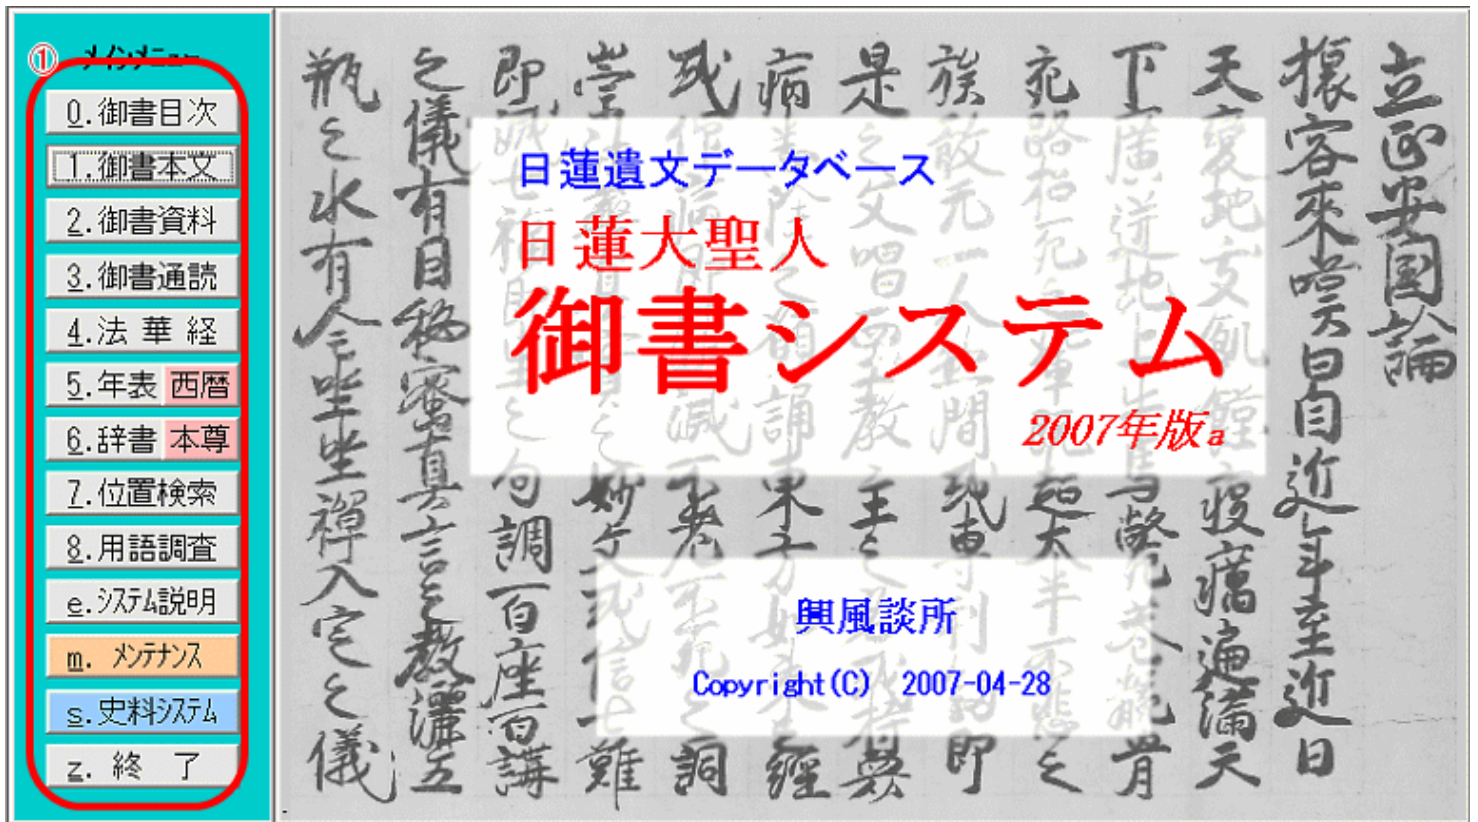

2、各フォーム画面の構成と使い方

↓フォーム画面を選択してください。

初期画面	遺文対照	御書目次	御書本文	現代語訳
御書資料	御書通読	法華経	法華経通読	年表
西暦換算	辞書	本尊資料	位置検索	書出書式
書出内容確認	書出実行	用語調査	システム説明	メンテナンス

◆初期画面フォームの構成と使い方

[◀画面の紹介に戻る](#)

[▲このページの先頭に戻る](#)

初期画面

各部の構成