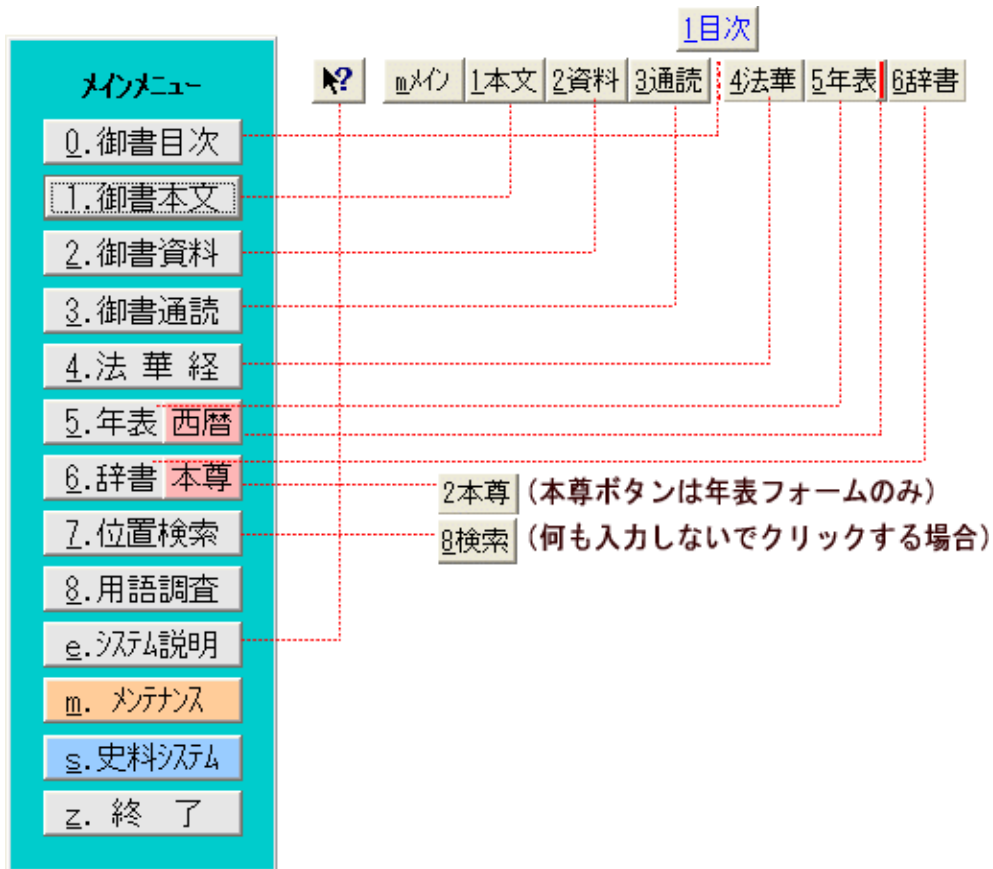

2、各フォーム画面の構成と使い方

↓フォーム画面を選択してください。

初期画面	遺文対照	御書目次	御書本文	現代語訳
御書資料	御書通読	法華経	法華経通読	年表
西暦換算	辞書	本尊資料	位置検索	書出書式
書出内容確認	書出実行	用語調査	システム説明	メンテナンス

◆初期画面フォームの構成と使い方

[◀画面の紹介に戻る](#)

[▲このページの先頭に戻る](#)

初期画面

各部の構成

① メニューボタン

初期画面フォームは、御書システムを最初に起動したときの画面です。

《初期画面フォーム専用機能》

① **メインメニュー**……御書システムを起動すると、メインメニューが表示されます。ここからボタンを選択し、各画面に移動して作業を開始します。

メインメニューのボタンと同機能のボタンが各フォーム画面にもあります。ボタンには多少表示の違いがありますが、機能は同じです。

※メインメニューと各フォーム画面のボタンの対照は、次の通りです。

メニューボタンの機能と相互関係

メインメニューのボタン

フォーム画面のボタン

メインメニュー	(メンテナンス画面へ移動)……(メインメニューからのみ使用可能)	
0. 御書目次	(「御書目次」フォーム画面へ移動)……………	1目次 (目次)
1. 御書本文	(「御書本文」フォーム画面へ移動)……………	1本文 (本文)
2. 御書資料	(御書資料フォーム画面へ移動)……………	2資料 (資料)
3. 御書通読	(御書通読フォーム画面へ移動)……………	3通読 (通読)
4. 法華経	(法華経フォーム画面へ移動)……………	4法華 (法華)
5. 年表 西暦	(年表・西暦フォーム画面へ移動)……………	5年表 (年表・西暦)
6. 辞書 本尊	(辞書・本尊フォーム画面へ移動)……………	6辞書 (辞書・事典) 2本尊 (本尊)
7. 位置検索	(位置検索フォーム画面へ移動)……………	8検索 (検索…何も入力していない状態のみ)
8. 用語調査	(用語調査フォーム画面へ移動)……………	(メインメニューからのみ使用可能)
E. システム説明	(システム説明フォーム画面へ移動)……………	? (ヘルプ)